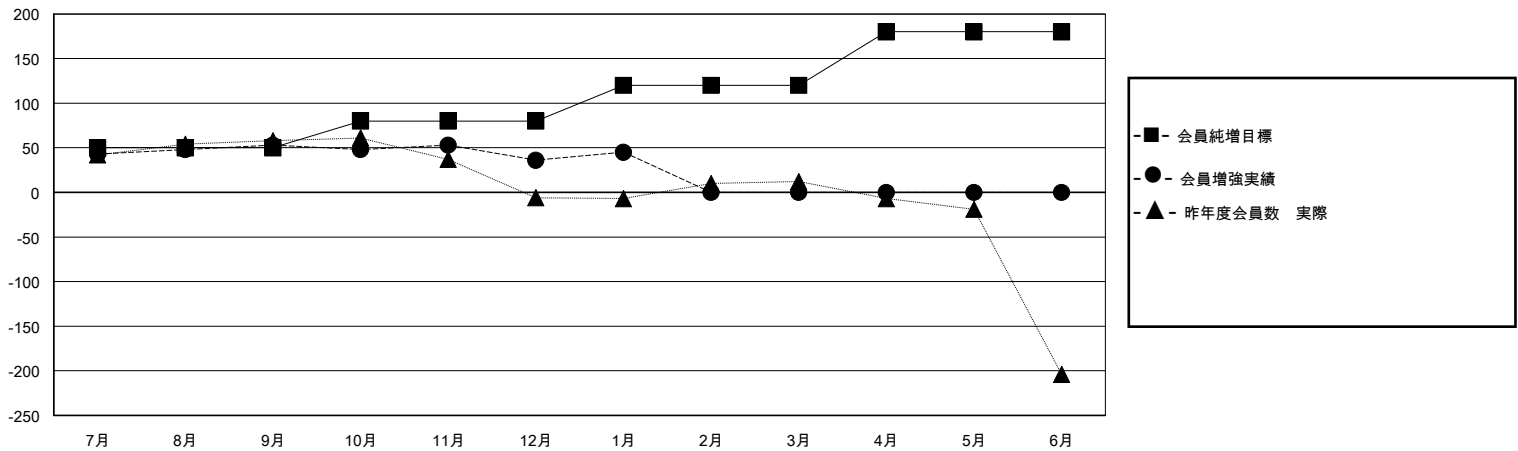

MONTHLY MEMBERSHIP PROGRESS REPORT

District 330 B

Results as of: 1/31/2024

GMT:

地域 JAPAN

GMT会則地域

クラブ				名			
結果 : 2023-2024				結果 : 2023-2024			
四半期	新クラブ目標	新クラブ	解散クラブ	四半期	会員純増目標	会員増強実績	退会者(転籍を含む)実際
7月/8月/9月	0	0	0	7月/8月/9月	50	103	39
10月/11月/12月	0	0	0	10月/11月/12月	30	36	52
1月/2月/3月	1	0	0	1月/2月/3月	40	21	12
4月/5月/6月	0	0	0	4月/5月/6月	60	0	0

新クラブ目標及び実績累計

会員目標及び実績累計

解散クラブ: 0	71 CLUBS OF 141 一名以上の新会員を登録	男女別
		男性 2,879 (83.59%)
		女性 565 (16.41%)
退会者	会員累計データを見るには、ここをクリック	世帯主/家族会員合計 551
物故会員 18		国際会費半額の家族会員 294
クラブ解散 0		
その他 85		
合計 103		